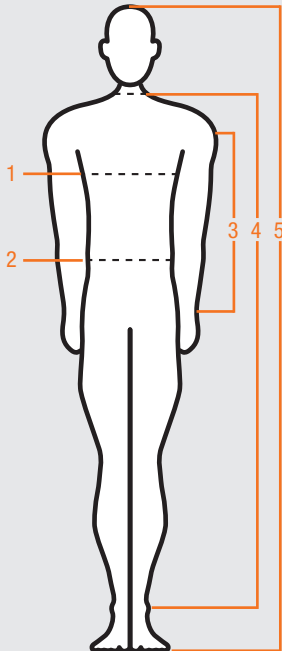

Bodysizes for Suits

- 1. Chest
- 2. Waist
- 3. Arms
- 4. Height (neck to ankle)
- 5. Total length of body

CM					Size	Inch				
53	54	41	104	118	8	21	21	16	41	47
58	59	43	113	129	16	23	23	17	45	51
62	64	47	123	140	24	25	25	18	48	55
70	68	50	125	143	28	27	27	20	49	56
75	73	51	130	148	32	29	29	20	51	58
80	77	52	134	154	36	31	30	21	53	60
85	82	54	139	159	40	33	32	21	55	63
90	86	55	144	165	44	35	34	22	57	65
95	91	56	149	170	48	37	36	22	59	67
100	95	58	154	176	52	39	38	23	60	69
102	97	59	156	179	54	40	38	23	62	70
105	100	60	158	181	56	41	39	24	62	71
107	102	61	161	184	58	42	40	24	63	73
110	104	62	163	187	60	43	41	24	64	73
115	109	63	168	192	64	45	43	25	66	76
120	113	65	173	197	68	47	45	26	68	78
125	118	66	178	203	72	49	46	26	70	80
125	131	66	178	203	XXL	49	52	26	70	80